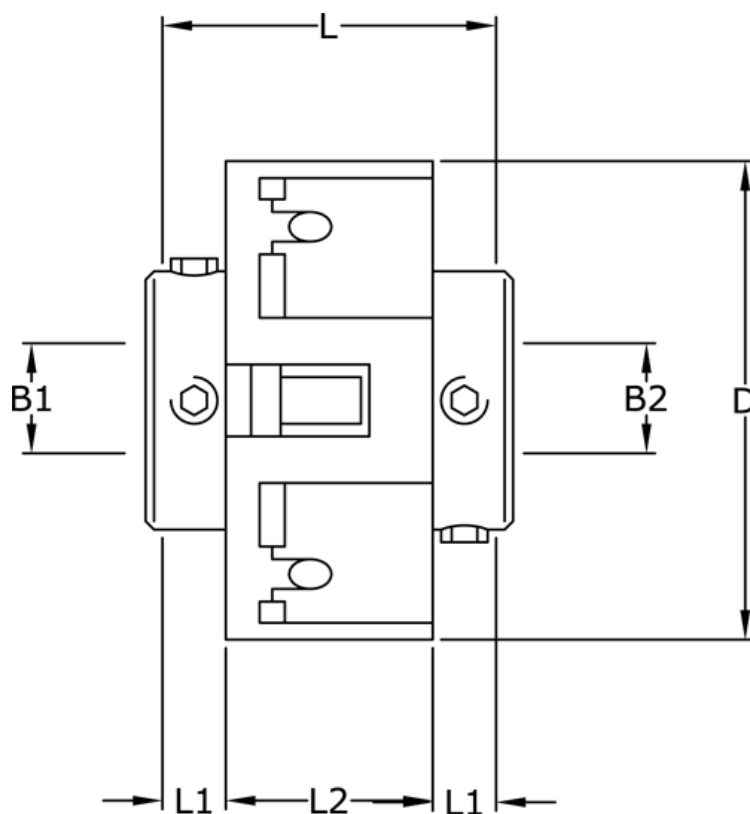

Varenummer: 3322201413232
Beskrivelse: Uni-Lat kobling str. 201.41.32.32
med pinolskrue, boring 10/10 mm

Mål

B1	= 10
B2	= 10
D	= 41
L	= 28.4
L1	= 8.6
L2	= 11.2
Skrue	= M4